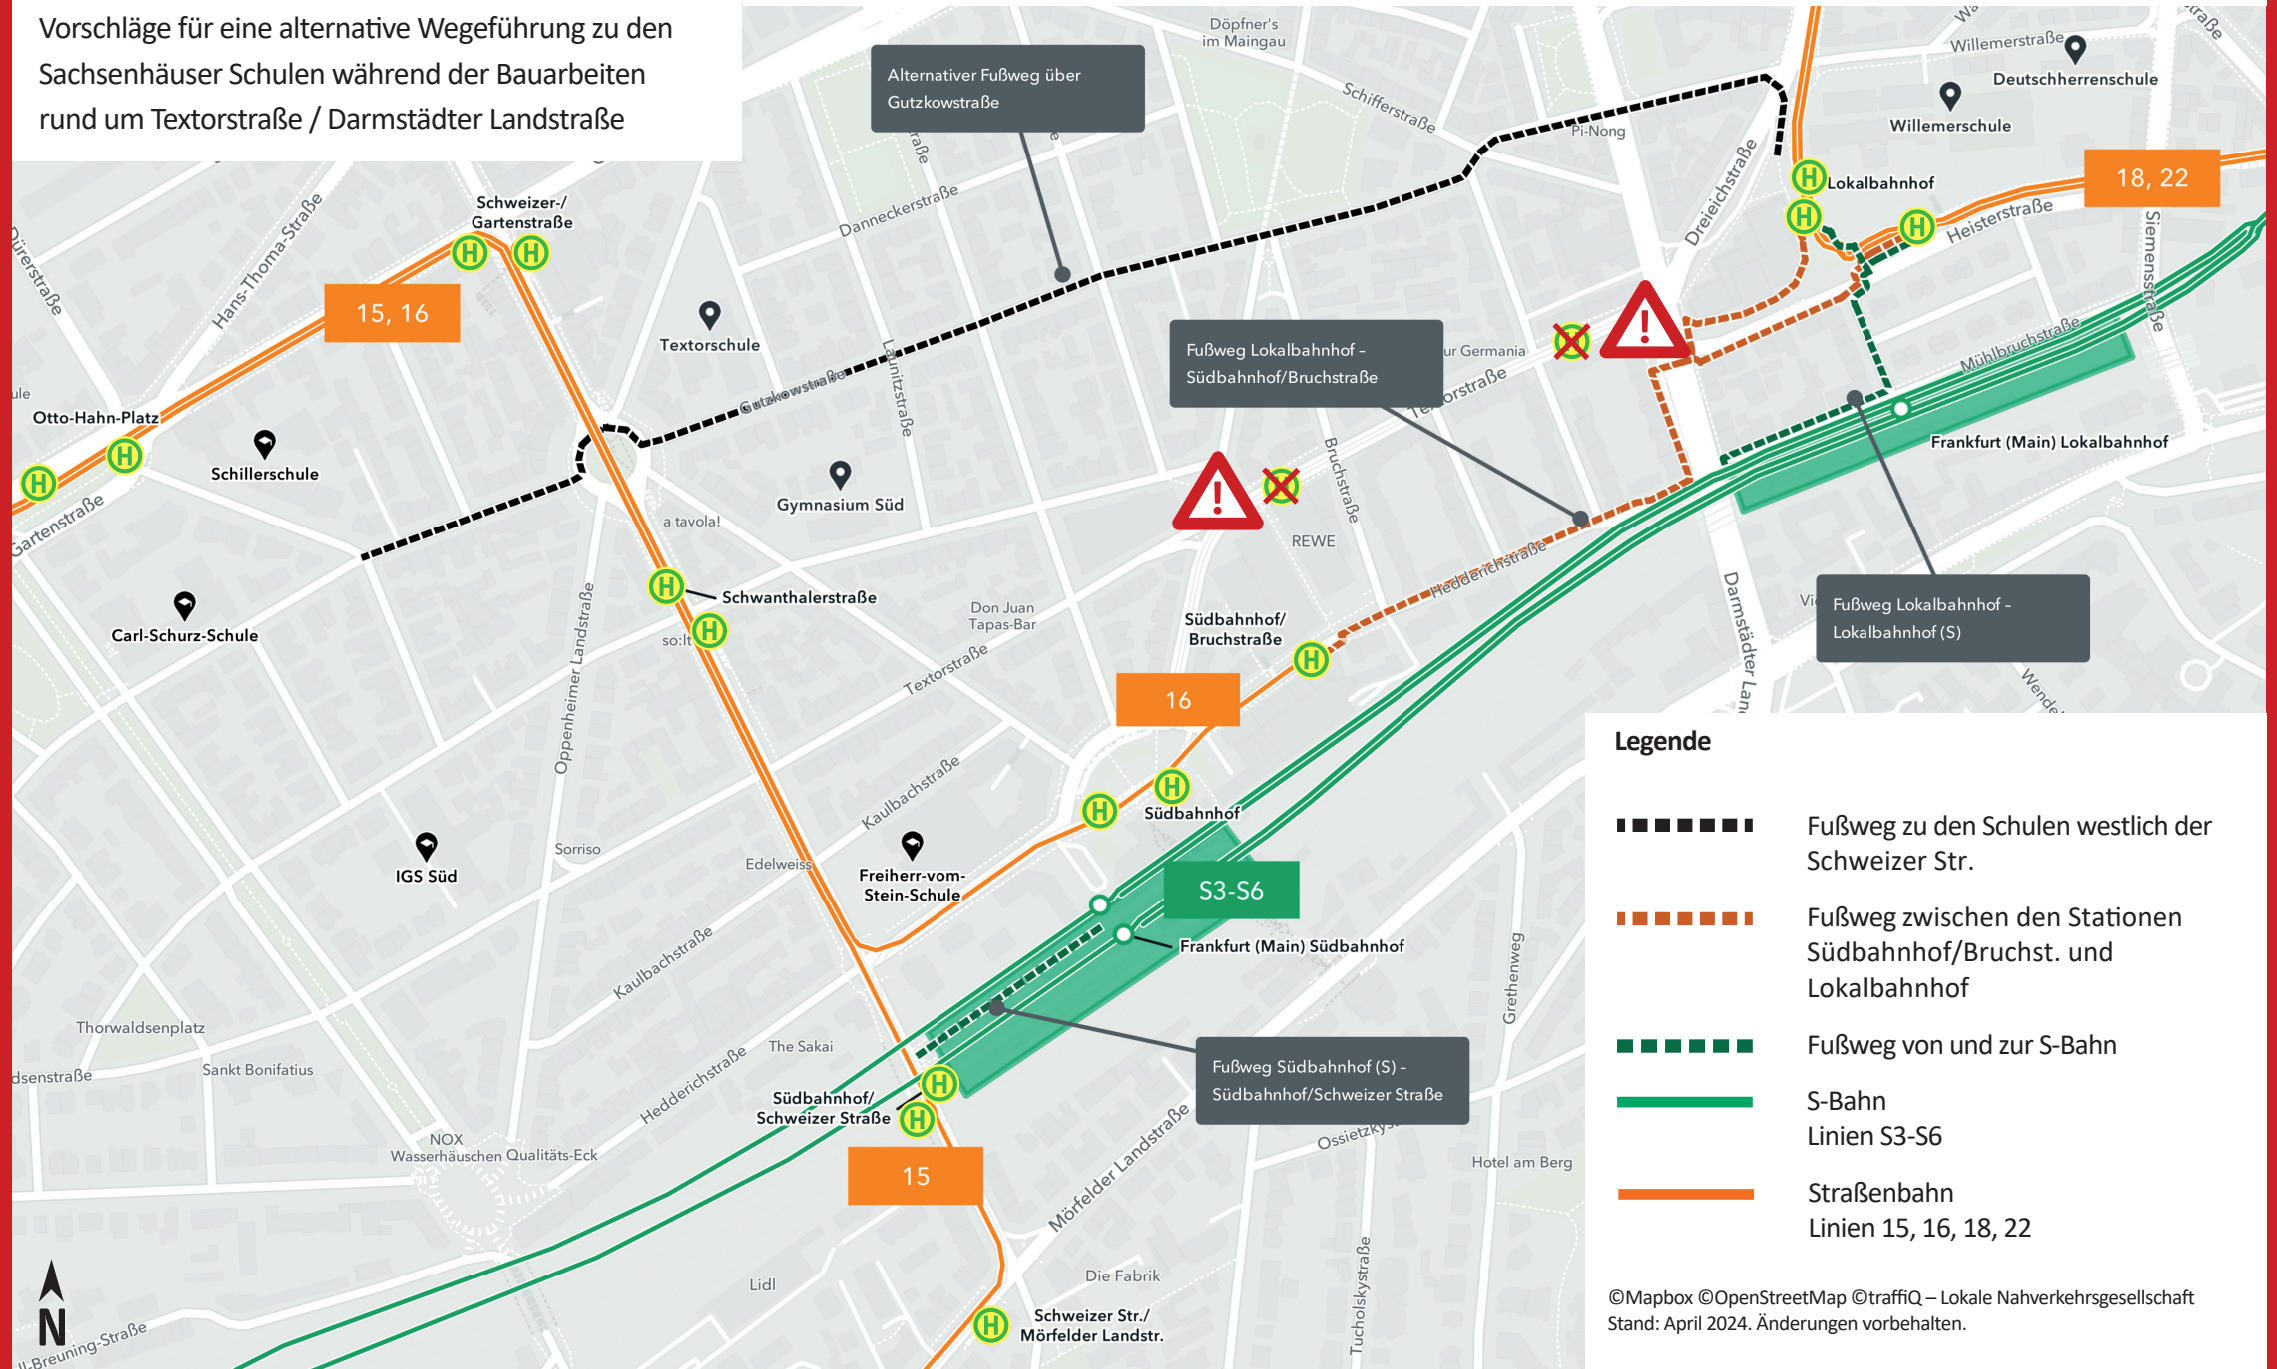

## Sicher durch Sachsenhausen – alternative Wege zur Schule

- Es fahren alle S-Bahnen zwischen Lokalbahnhof und Südbahnhof.
- Die Linie 16 hält zusätzlich an der Station Südbahnhof / Bruchstraße und verkürzt so Euren Fußweg über die Hedderichstraße.
- Die schnellste Verbindung ist für viele Schülerinnen und Schüler wahrscheinlich der Weg zu Fuß über die Gutzkowstraße.
- Ein barrierefreier Weg ist mit Bus (Linie 45) und Tram über die Haltestelle Frankensteiner Platz zum Südbahnhof möglich.

Alternative Fußwege zu den Schulen rund um die Baustelle am Lokalbahnhof haben wir Euch auf einem Plan (auf der Rückseite) zusammengestellt. Bitte informiert Euch schon jetzt über Euren Schulweg während der Bauzeit.

# Sicher zur Schule – mit ÖPNV und zu Fuß

Vorschläge für eine alternative Wegeführung zu den Sachsenhäuser Schulen während der Bauarbeiten rund um Textorstraße / Darmstädter Landstraße

## Legende

- Fußweg zu den Schulen westlich der Schweizer Str.
- Fußweg zwischen den Stationen Südbahnhof/Bruchst. und Lokalbahnhof
- Fußweg von und zur S-Bahn
- S-Bahn  
Linien S3-S6
- Straßenbahn  
Linien 15, 16, 18, 22